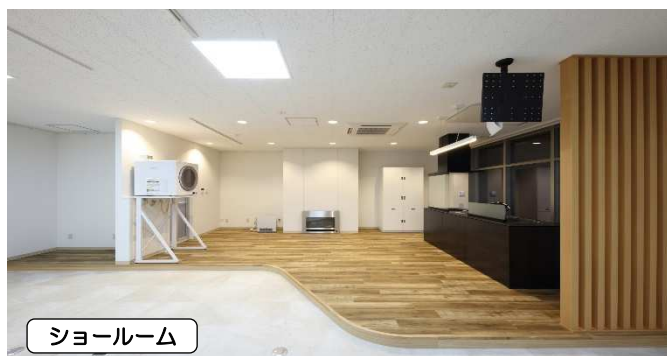

ショールーム

盛岡ガス燃料株式会社様 本社新築工事が令和6年9月に完成・引渡となりました。高断熱化及び高効率な省エネルギー設備を導入し、ZEBREADY(従来の建物の必要なエネルギーを100%とした時、省エネで50%まで削減すること)を達成しました!1階には最新のガス機器や住宅設備機器を展示したショールームが開設されました。

専門スタッフによる詳しい説明はご予約がオススメです!

住所 〒020-0121 岩手県盛岡市月が丘1-11-41 盛岡ガス燃料本社ビル1F
TEL 019-647-1151
営業日 月曜～土曜日 (定休日:日曜日・祝日および年末年始・お盆)
営業時間 9:00～17:00