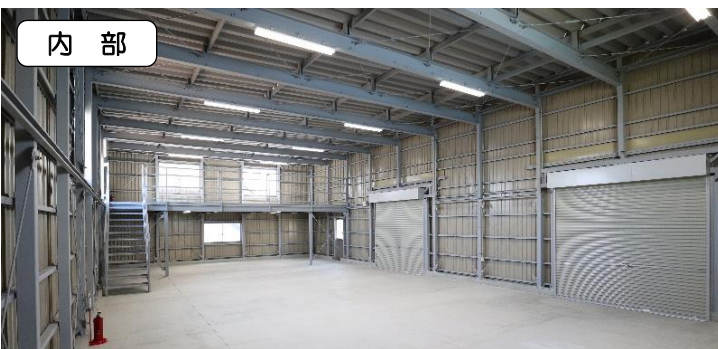

宿泊用個室

多目的トイレ

盛岡市緑が丘にて多機能施設「風の又三郎」
新築工事を行いました。(木造一部鉄筋造2階建て)
施設内には、作業スペースや交流スペースの
他、宿泊用個室、入浴室等が備えられ、精神障
害や発達障害、軽度の知的障害がある方の就労
支援や短期入所サービス等を行っていきます。

*** 令和2年度 高光建設 安全の集い ***

7月1日より全国安全週間が始まりました。
令和2年度のスローガンは「エイジフレンドリー職場へ！みんなで改善 リスクの低減」です。
今年は、新型コロナウイルス感染拡大防止の点から、大規模な集会の自粛・中止が広がっております。
当社でも例年行っていた高友会との共催の「安全の集い」を本年は見送りましたが、安全意識の維持・向上の
ため、若手社員中心で企画した小規模での「安全の集い」を行いました。

盛岡ガス工業(株) 倉庫建替工事

道明地区区画道路外整備工事

盛岡市東見前において盛岡ガス工業(株)様の倉庫の建
替えを行いました。老朽化していた40坪の木造倉庫
を解体し、新たに鉄骨造の倉庫を新設しました。敷地
を有効活用するため、一部を2階建てとし約60坪の
面積を確保しています。

盛岡市道明地区にて、宅地造成工事を行いました。
良好な住環境の形成を図るための盛岡市土地区画整
理事業によるものです。敷地面積は約17,500㎡。
側溝などの排水構造物設置や、車両が通行するための
車道部分の路盤工も併せて行いました。