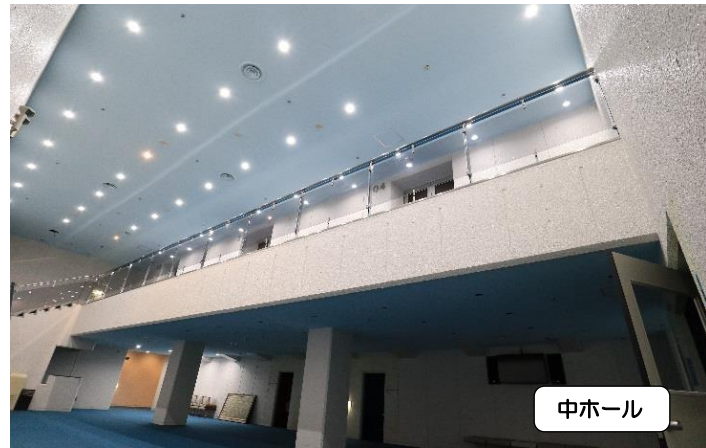

岩手県民会館 アスベスト除去工事

中ホール

グランドホール

3階ホワイエ

除去作業中

アスベストとは…
 現在では、建築基準法や労働安全衛生法・大気汚染防止法などによって使用が規制されておりますが、以前は「奇跡の鉱物」として多く使用されてきました。
 アスベストを吸い込むことで、病気を発症するとは限りませんが、大量に吸い込んだことにより、長い年月を経て健康被害の可能性が高まるとされています。

昭和45年の岩手国体を記念して建設された盛岡市内丸の岩手県民会館も、来年で竣工から45周年を迎えます。開館以来多くの芸術・文化の振興施設として利用されてきましたが、このたび内部の安全性の向上のために、各ホール、エレベーター、ロビー、機械室等の天井のアスベスト除去工事を行いました。よりよい環境で作業できるよう、飛散防止剤を多く使用し、除去作業場内や屋外での粉じん・濃度測定を行いながら、周囲への飛散がないことを確認し施工いたしました。

小鳥谷除雪ステーション新築工事

平成29年11月、二戸郡一戸町小鳥谷に、鉄骨造2階建て、延べ床面積964㎡の除雪ステーションが完成いたしました。
 建物内には、除雪作業員の休憩室やトイレの他、除雪車両格納庫、融雪剤置場が設けられており、一戸町を中心とした、冬時季の除雪活動の拠点として期待されております。

榊北太田線街路築造及び宅地造成工事

着工前

完成

盛岡市中太田地区内で街路築造及び宅地造成工事を行いました。太田土地区画整備事業に伴う区画道路450m、宅地31区画、敷地造成面積9,000㎡の工事でした。冬季の施工のため、除雪作業をこまめに行い、盛土材の品質に注意を払い施工致しました。