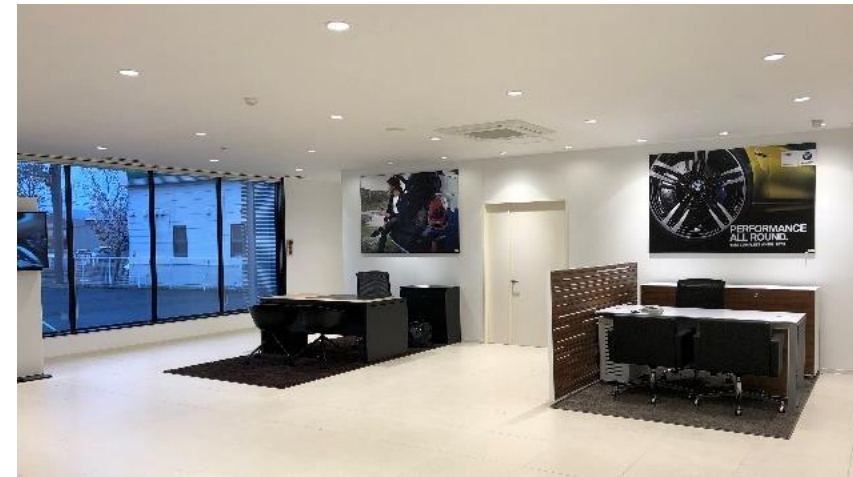

BMW premium selection 盛岡

平成30年5月、盛南地区にBMWおよびMINIの認定中古車取扱店がオープンいたしました。
高品質な認定中古車のみ厳選展示しております。