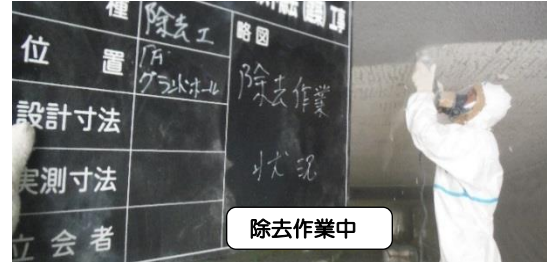

岩手県民会館 アスベスト除去工事

中ホール

グランドホール

3階ホワイエ

除去作業中

アスベストとは…
 現在では、建築基準法や労働安全衛生法・大気汚染防止法などによって使用が規制されておりますが、以前は「奇跡の鉱物」として多く使用されてきました。
 アスベストを吸い込むことで、病気を発症するとは限りませんが、大量に吸い込んだことにより、長い年月を経て健康被害の可能性が高まるとされています。

昭和45年の岩手国体を記念して建設された盛岡市内丸の岩手県民会館も、来年で竣工から45周年を迎えます。開館以来多くの芸術・文化の振興施設として利用されてきましたが、このたび内部の安全性の向上のために、各ホール、エレベーター、ロビー、機械室等の天井のアスベスト除去工事を行いました。よりよい環境で作業できるよう、飛散防止剤を多く使用し、除去作業場内や屋外での粉じん・濃度測定を行いながら、周囲への飛散がないことを確認し施工いたしました。

小鳥谷除雪ステーション新築工事

平成29年11月、二戸郡一戸町小鳥谷に、鉄骨造2階建て、延べ床面積964㎡の除雪ステーションが完成いたしました。
 建物内には、除雪作業員の休憩室やトイレの他、除雪車両格納庫、融雪剤置場が設けられており、一戸町を中心とした、冬時季の除雪活動の拠点として期待されております。

榊北太田線街路築造及び宅地造成工事

着工前

完成

盛岡市中太田地区内で街路築造及び宅地造成工事を行いました。太田土地区画整備事業に伴う区画道路450m、宅地31区画、敷地造成面積9,000㎡の工事でした。冬季の施工のため、除雪作業をこまめに行い、盛土材の品質に注意を払い施工致しました。

がんばってます!

BMW premium selection 盛岡

平成30年5月、盛南地区にBMWおよびMINIの認定中古車取扱店がオープンいたしました。
 高品質な認定中古車のみ厳選展示しております。

盛岡市向中野2丁目19-27
 ☎ 019-601-3737
 営業時間：9:30~18:00
 定休日：水曜日(年末年始・夏期・GW休業有)

遺品整理・生前整理は (株)メモリワーク 紡

故人のお部屋の片づけや、施設に引っ越すためのお部屋の整理でお困りのことはありませんか? メモリワーク紡では、専門家が選り分けを行い、思いが込められたお品は「めもりパーク」内の専用炉でお焚き上げを行います。大切な遺品や、丹誠に使込んだ思い出の品はそのまま処分せず、抜魂供養いたしましょう。