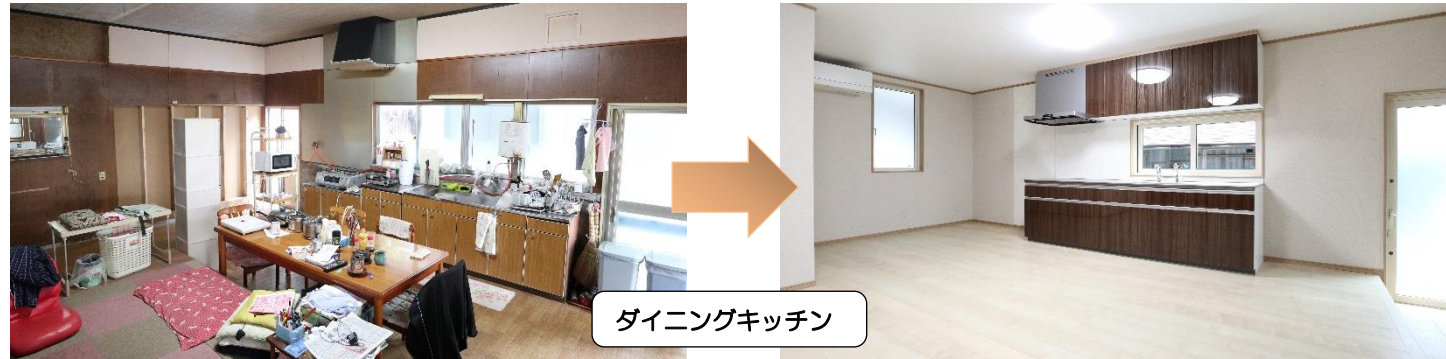

H様邸 改修工事

ダイニングキッチン

脱衣所

浴室

「築50年の家を住みやすく」というご依頼を受け改修工事を行いました。土間のある家を直して住まわれていたため、台所と食堂に25cm程の段差があったのですが、ご家族にご高齢の方がいらっしゃるので、台所をはじめ床は全てバリアフリーにいたしました。除湿器が不可欠だった湿気には、床下に断熱材と防湿コンクリートを施工して湿気と冷気を遮断。暖房はファンヒーターから寒冷地エアコンへの変更でひどかった結露も解消しました。また給水管も新しくして煩わしい冬期間の水道の水抜き作業を不要としました。施主様の要望と施工側の提案が相まった、冬も暖かくて湿気に悩まされない快適な生活環境が実現しました。

災害公営住宅(陸前高田市脇の沢地区)新築工事

陸前高田市災害公営住宅 脇ノ沢団地が1年5か月余りの工期を経て完成いたしました。災害公営住宅は、東日本大震災により住宅を失った方々を対象とする公的な賃貸住宅です。現場が海沿いの非常に強風の区域で、工事の進捗に影響が出るのが懸念されたため、仮設計画から見直して風害を回避するゲートへの協議・変更を行いました。外構工事では施工方法や材料の提案を行い、周辺の新興住宅地への土埃を軽減させながら工事を進めました。