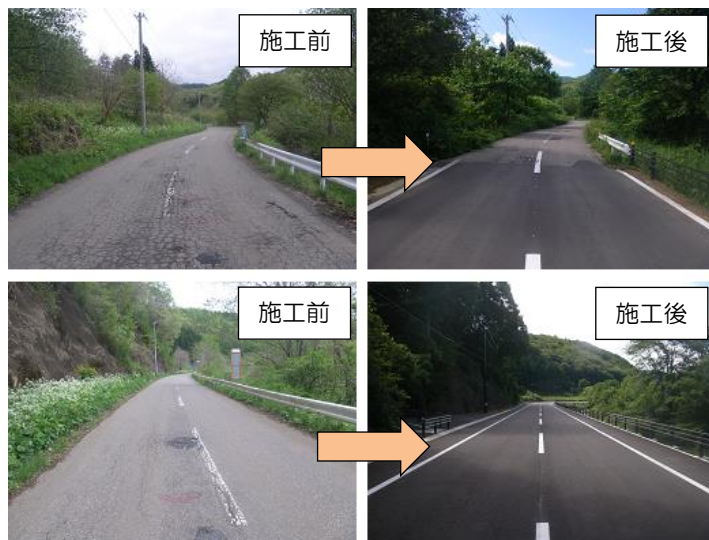

日本赤十字社岩手県支部事務所移転新築工事

盛岡市三本柳に、鉄骨造3階建て、延べ床面積約976平米の日本赤十字社岩手県支部の新社屋が完成し、これまでの中央通から盛岡赤十字病院の北側隣地に移転しました。新社屋には、事務室・無線室・展示スペースの他、災害時に対応できるよう、救援物資の受け入れや備蓄ができる倉庫も設けています。新社屋を拠点として、人間のいのちと健康・尊厳を守る赤十字社の一層積極的な活動が期待されています。

倉庫内部

階段の窓には赤十字の歴史を刻むステンドグラスがはめ込まれています。

築川ダム根田茂地区道路改良工事

国道106号線から根田茂・砂子沢地区に向かう道路の最後の取付部分の施工を行いました。テールアルメというコンクリートパネルを設置し、盛土をして旧道の高さを嵩上げし舗装を行いました。一般車が通行しながらの作業となりましたので、バリケード等の保安対策に十分注意し施工を行いました。

パレ・ロワイヤル盛岡外壁等改修工事